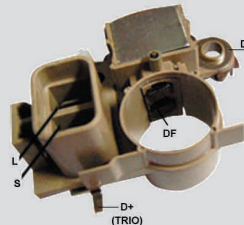

Reemp. Mitsubishi
A866X05270, A866X05272
A866X09071, A866X09072
A866X09771, A866X09782
A866X12472, MD611432
MD611565, MD611588
MD611710, MD618483

14V Dodge
Mitsubishi Colt 1.3i, 1.5i,
Galant 2.0, 2.4, Lancer 1.2,
1.3, 1.5, L200 1.8b, 2.0, 2.4,
2.6, L300 2.0, 2.0 4X4, 2.4,
2.4 4X4, Montero 2.4b, 2.6b,
Sapporo 2.4i, Space Wagon
1.8, Starion 2.0
Nissan