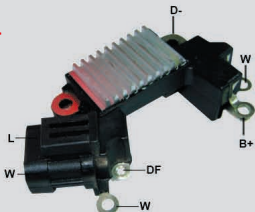

Línea HITACHI (cont.)

Importado

UCB249

Alternador
LR160412B
LR170420
LR170420B

Reemp.Hitachi FA8065A
L170-G1315

14V GM Astra 1.7, Corsa B 1.5,
Corsa van 1.7TD, Vectra A 1.7TD

UCB251

Alternador
L170G3319
L170G6308
LR170G7315