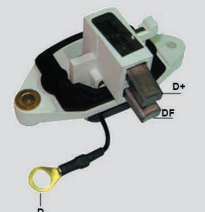

UCB365

Alternador
0120468132
0120469024
036/037
0120469693
952/963
0120469983

**Reemp. Bosch 0192053015
020, 1197311308, 312, 327
2197311308, 2197311312
Cargo 136545**

28V **Renault** Agora Line, Ares 300, 340, Kerax, M210 Midliner, M250 Midliner, Premium 210-400
Scania y **Volvo** Camiones

Línea BOSCH (cont.)

Importado