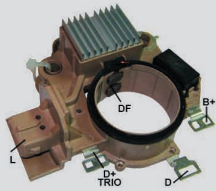

Línea MITSUBISHI

Importado

UCB795

Alternador
Ford
98VB10K359BB
Mitsubishi
A3TN1791

Reemp. Mitsubishi A866X40371

14V Ford

UCB797

Alternador
Mitsubishi
A2T37976
A2TN0076
A2TN0199
A3T11678
N0199
MD192135
30984
Unipoint
ALT-V018