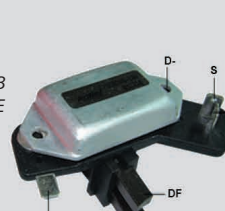

UCB246

Alternador
LR150101B,125B
LR150132B,098E
LR15099B
LR160105,109C
LR160130,85B
LR17010

**Reemp. Hitachi 23133D0200
23133Q4601, 23133W1601,
W1606, W7101, L15043151
L15063151, L15073301
LR15043151, Q4601, W1606
W7101**

14V **Nissan**

UCB248

Alternador
LR140415B,419
419T,421,421T
422,422T,436
LR150425,425B
428,430M
R150435S,443S
LR160414,417.421C