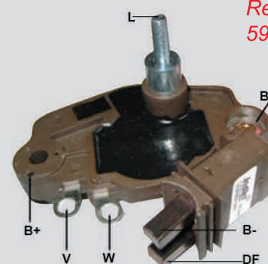

UCB502

Alternador
A13V172
A13V173

Reemp. Valeo 2541715
2541715C, 590932
Valeo Motorolla 9RC6074
Marelli 940038191

14V Fiat Ducato Bus,
Kasten, Pritsche

UCB503

Alternador
A11V1105, A11V1179
A11V179, A11V181
A11V185, A11V192
A11V193, A13V1157
A13V1163, A13V1164
A13V1165, A13V1166
A13V1167, A13V1179
A13V1184, A13V1185
A13V1201, A13V1207
A13V1208, A13V1209
A13V1210, A13V1211
A13V1213, A13V1217
A13V1218, A13