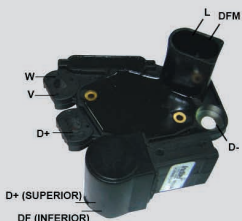

UCB980

Alternador
439739
439445

Reemp. Valeo 593480

14V **VW** Fox 1.0/1.6 c/ AC, Gol 1.0/1.6c/ AC, Golf 1.6 c/AC, Polo 1.0/1.6 c/ AC