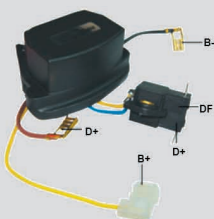

UCB928

Alternador
2102052, 2180619
620, 1991, 2541168
199, A13N33M
A14N119M, 122M

Reemp. Valeo 590536
Marelli 940038173

28V **Volvo** Camiones F10 F12, FL6, FL7, FL10, N10, N12