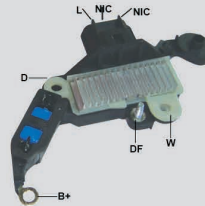

UCB350

14V **Ford** Courier, EcoSport, Fiesta, Ka