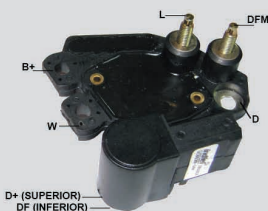

UCB928

Alternador
2102052, 2180619
620, 1991, 2541168
199, A13N33M
A14N119M, 122M

Reemp. Valeo 590536
Marelli 940038173

28V **Volvo** Camiones F10 F12, FL6, FL7, FL10, N10, N12

UCB939

Alternador
439521
439515