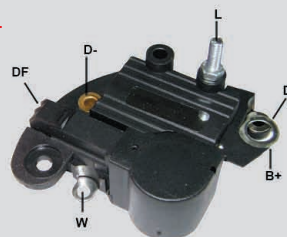

UCB129

Alternador
Denso
93.390.879

Reemp.Marelli RTM151C

14V GM Corsa 03, Suzuki Fun 03