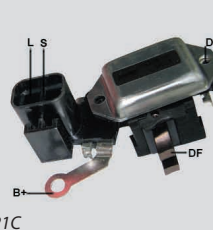

**Reemp. Hitachi 2352805E06
L15063601, L16023153
Marelli 940038069**

14V **Ford** Maverick 2.7TD
Mitsubishi Colt III 1.6 GTI 16V, Galant IV 2.0, 2.0 GTI 16V, Galant IV Stufenheck 2.0, Lancer IV 1.8
Nissan Bluebird, Patrol, Terrano, Urvan, Vanette Bus