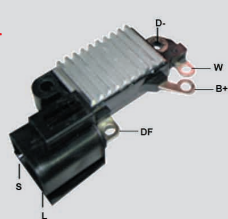

UCB252

Alternador
LR165-708C
LR170-738C
LR170-744
LR180-731B

Reemp.Hitachi L180G2340
L180G6340, L165G2315
2321585L00

14V Nissan Primera 1.6 Stationcar
90-94, Sunny 1.4i 90-95, Sunny 1.4i
Sunny 1.6i

UCB254

Alternador
LR1100-709
LR1100-709B
LR170-757B