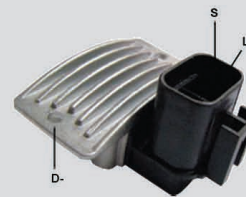

Reemp. Nippondenso
126000-0360
126000-0460
126000-0500
126000-0670
Toyota
27700-63030
27700-72050

14V Toyota Corolla
Landcruiser
Hino

Línea PONG SUNG

Importado

UCB128

Alternador
Kia
OK552-18-300B
Pong Sung
02131-9040