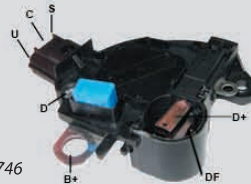

UCB123

Alternador
Ford
98AB10300DI
Marelli
63321677
63341677/679/746

Reemp. Ford 8556280100
14V **Cummins**
Ford C-Max 1.6 TDCi, 2.0 TDCi, Fiesta V 1.6 TDCi Focus C-Max 1.6 TDCi, Focus II 1.6 TDCi, 2.0 TDCi, Cabriolet 2.0 TDCi
VW