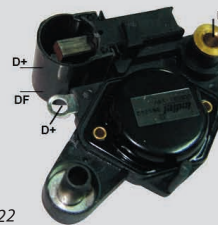

Reemp. Pong Sung
OK054-18-300A

14V/ 85A Kia Carnival
2.9 TDi 16V 1999

Línea VALEO

Importado

UCB501

Alternador
2542101, A11V18
I23/ I26/ I36/ I45
I49/ I57/ I61/ I64
I85/ I93,
A13V1100/ 104
105/ 106/ 121
123/ 124/ 125
132/ 135/ 141
155/ 156/ 164
A13V1184/ 185
186/ 189/ 191
198/ 209/ 212
213/ 216/ 218/ 222
220/ 222/ 231
24/ 258/ 260
261/ 264/ 265/ 26