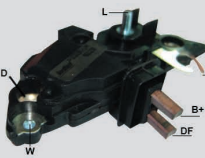

**Reemp. Bosch F00M145257
F00M145321, F00M145362**

14V **Fiat** Palio 1.8R, Stilo, Strada 1.8
GM Astra 2.0, Astra Sedan 1.8, 2.0, Celta 1.0, Corsa 1.0, Corsa Sedan 1.0, Omega 3.0 y 4.1, Vectra 2.0, 2.4, S10, Zafira 2.0

UCB282

Alternador
0124215001/03
0124225001/02
04/0124225009
018/022/023/024
025/0124325023
0124415001/02
0124515006/150