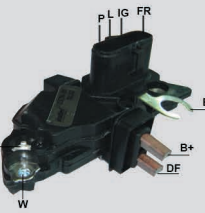

UCB298

Alternador
0124555001/02
04/07/08
0124655001/02
0124655004
Lester 12387
12389

**Reemp. Bosch F00M144123
F00M144107, F00M145256
F00M145298, F00M145302
F00M145307, F00M145423**

28V **MB** 1938
Volvo FH