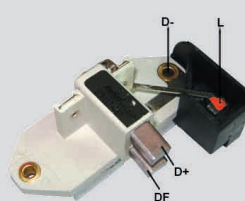

UCB117

Alternador
Marelli
63320025, 52
57, 63320118
63321046, 47
48, 49, 50, 52, 55
63321102, 04
63321110