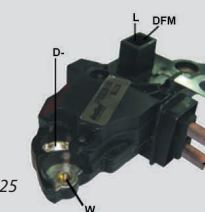

14V **Ford** Courier, Fiesta, Ka

UCB261

Alternador
0.124.215.008
0.124.225.012
0.124.315.003
0.124.325.012
035/040/057
117/121/122/124/125

**Reemp. Bosch F00M144154
F00M145261, F00M145296
F00M145397, F00M145876**