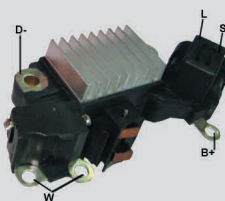

14V Nissan Primera 1.6 Stationcar
90-94, Sunny 1.4i 90-95, Sunny 1.4i
Sunny 1.6i

UCB254

Alternador
LR1100-709
LR1100-709B
LR170-757B

Reemp.Hitachi L190G33401

14V Nissan Frontier 2.4 99-01,
Frontier 3.3 2000-02, Xterra 2.4
2000-01, Xterra 3.3