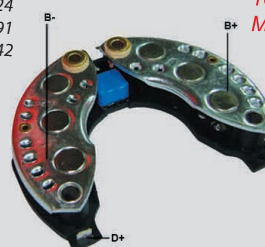

Reemp.Cargo 131570
 Lucas 21225377, UBB 243
 Valeo 101342, NC161, A523728A
 M.Marelli: 940038311

120A Peugeot
Renault

PD1465

Alternador

Lester

13090, 14039, 14224
 14263, 14281, 14291
 14320, 14609, 14942
 14955
 PIC 208116/117
 208118/123/130
 131/600/600A
 208601/607
 Valeo
 180707
 2100702
 432719, 432737
 432747, 432748
 432811
 71636202
 71655002, 7165510