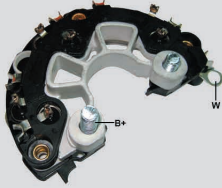

Línea BOSCH

Importado

PD1420

Alternador
Bosch
0124515001/008
015/016/043/058
0124525016B
VW 038.903.018F

Reemp. Bosch F00M133200

120A **GM** Astra G 2.0, Zafira 2.0 DTH 16V
Porsche 911 3.6 GT3, Boxter 2.5, Carrera 3.4 GT3 3.6