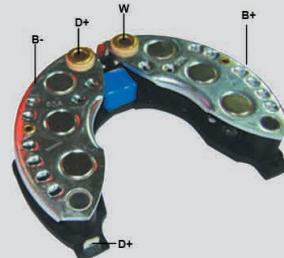

Reemp.Cargo 131570
Lucas 21225377, UBB 243
Valeo 101342, NC161, A523728A
M.Marelli: 940038311

120A Peugeot
Renault

PD1465

Alternador

Lester

13090, 14039, 14224
14263, 14281, 14291
14320, 14609, 14942
14955
PIC 208116/117
208118/123/130
131/600/600A
208601/607
Valeo
180707
2100702
432719, 432737
432747, 432748
432811
71636202
71655002, 7165510