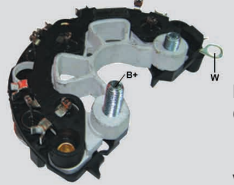

PD1423

Alternador
Bosch
012455500
002/007/015
0124055004
0124655007
0124655026

Reemp. Bosch F00M133224 F00M133286

120A **MB** Camión L1622/LS1938 LS2638/O500M/OF1620/OF1721 OHOH1420/1621 LG, 915/917/1114 1117/1120/1124/1215/1218/1418 1518/1622/1718/1725/1728/1944
VW Camión 16.210

PD1424

Alternador
Bosch
4315002
0124215006
0124315003/004
0124315005/006
0124315007/008
0124315010/011
0124315012/013
0124315014/018
0124315020/021
0124315022
0124320001
012432500/001
0124325002