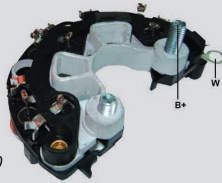

PD1422

Alternador
Bosch
0124225010
0124315010
0124320001/017
0124325019/020
036/037/039/040
043/045/055

Reemp. Bosch F00M133201 205, 228, 241, 246

120A **Audi** A2 1.4, A3 1.6, Coupe 1.8, A4, A6/ **Ford** Galaxy 1.9
Seat Alhambra 1.8, 1.9, 2.0, Arosa 1.4, Córdoba 1.9, Ibiza 1.9, Leon 1.9, Toledo/ **VW** Beetle 1.9, 2.0, Bora, Golf, Lupo, Polo, Polo Classic, Sharan, Carav