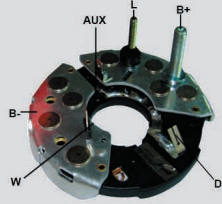

Línea BOSCH (cont.)

Importado

PD1692

Alternador
Bosch
0120484001/011
012/015/020
022/024/118

Reemp. Bosch 1.127.320.692 Cargo 138165

95A **Case** 110, 120, 135 c/A.A
Iveco 75-9A, 80-9A, 80-13A, 80-16A, 90-13A, 90-9A
110-13A, 130-13A, 130-16A
J.Deere
New Holland