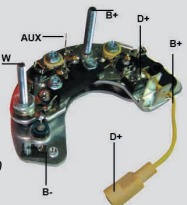

Reemp. Cargo 135038 Hitachi L170-33202 Subaru 23830-AA-040

95A **Subaru** Legacy 1.6, 1.8 2.0 16V, 2.2

Línea LUCAS

Importado

PD1138

Alternador
Lucas
24129/145/156
157/157AVE/158/161
169/198/198A,B,E
24199/199A/199B/200
208/240/245/246/256
24273/273A/274