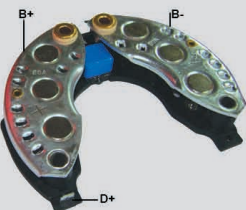

PD1456

Alternador

Valeo

433457
A13N177/181
182/183/218/219
A13N177/261

Reemp.Cargo34098
M.Marelli 940038
Valeo 592747/749, NC976

120A Citroen BX16, BX19D,
Visa 1.7D
Peugeot 205 1.6, 1.8, 1.9,
305, 309 1.6, 1.8, 1.9 16V,
405 1.6, 1.9

PD1457

Alternador

Valeo

105114
100402, 101989
102240, 102242
102243, 104378
432803, 432815
433374, 433380
71653202 A13R259
71635702, 71636202
71655002, 71655102
71636802, 71636902
A13R266, A13R268
71636302, 71636402
71770002
9860309912
A13N9
A13N32, A13N38