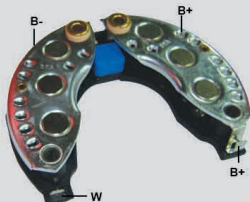

Línea VALEO

Importado

PD1450

Alternador

Valeo

A13N18432737
 A13N19432736
 A13N106432716
 A13N113432734
 A13N114432726
 A13N116180576
 A13N120433042,
 A13N173433121
 A13R258101988
 A14N1100108,
 A14N2100151
 A14N9100483
 A14N10101473
 A14N22101111/35432781
 A14N36432782/42102963