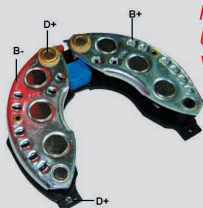

Reemp.P.Rhone 100157
 Valeo NC133, NC216

85A Peugeot
 Renault Alliance,
 Espace 2.1 TD, Fuego
 1.8i, R19 1.8i, R20,
 R21 y R25 TD

PD1453

Alternador

Valeo A13N130

2180675, 100749
 A14N82, 432806
 2100749, A14N88
 436314, 2105707
 436320, 2106074
 Lester 14455