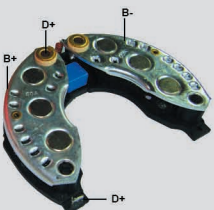

PD1458

Alternador

Lester 14584
Valeo 2101846
432769, 778
433487, A13N80
95/167/214/243
2541142

Reemp.Cargo 133741
Lucas 21225379, UBB 244
Peugeot: 5744.65 / Valeo
105813/814, 592742, NC142

120A Citroen BX16, BX19,
Visa17, C15 1.8D
Peugeot 205 1.6, 1.8, 1.9, 305D,
309 1.6, 1.8, 1.9, 405 1.6, 1.9D

PD1459

Alternador

Valeo 71635202/5802
71635502/6002
71645002/71650202
1202/1302/1602
2202/5502
PIC 208606, 208609