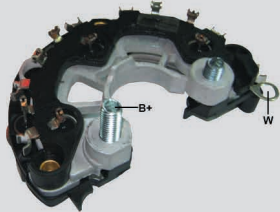

Reemp. Bosch F00M113202

120A **Fiat** Palio, Palio Weekend, Siena 1.0, 1.5 MPI 8V, Strada
GM Safira
Iveco City Class, Daily, Scudato
MB Classe A 160