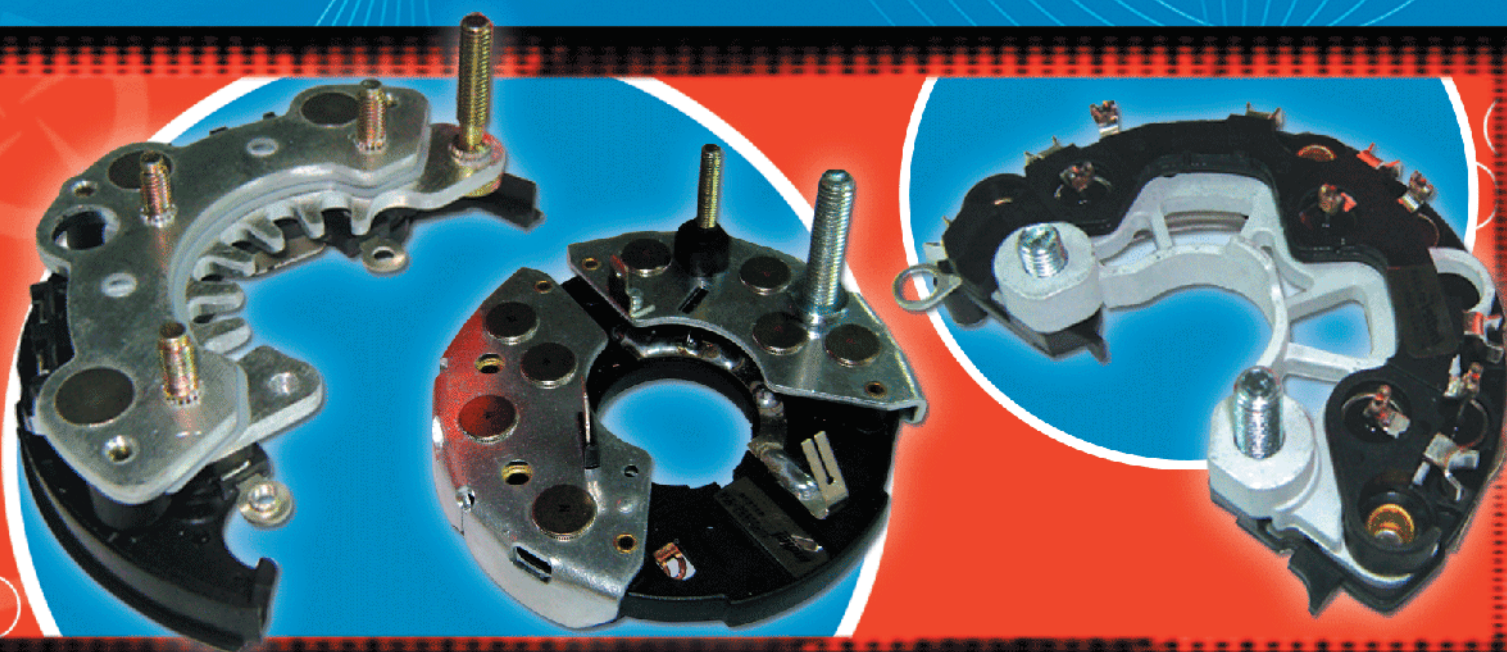

Prestolite
indiel

Cj. Rectificadores