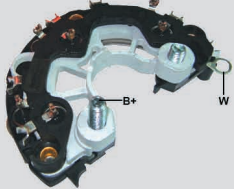

PD1421

Alternador
Bosch
0124315003
0124325003
0124225010
0124225012
0124415010

Reemp. Bosch F00M123201, 212, 227, 228/ F00M133228

90A **Audi** A3 1.6, 1.9 TDI/ **Rover** 25 1.4, 1.6, 1.8; 45, 1.6, 1.8/ **Seat** Arosa 1.4 TDI, Cordoba, Leon, Toledo/ **VW** Beetle 1.9 TDI, Bora, Golf, Lupo, Polo Classic/ **MB** Sprinter 2.7, 715C
Volvo Automóviles