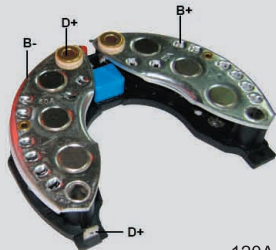

Reemp.Cargo 131569
Lucas 21225391
Valeo 101773, 101776,
103546, NC217, NC134

120A Citroen Visa GT, C15
1.0, 1.1, 1.4
Peugeot 104, 204, 304, 305,
504, 604
Renault R14