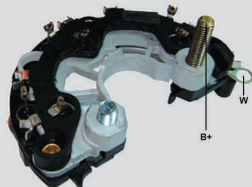

PD1426

Alternador
Bosch
0124515043
0124515081
0124525015

Reemp. Bosch F00M133211

120A **GM** Astra, Vectra, Zafira