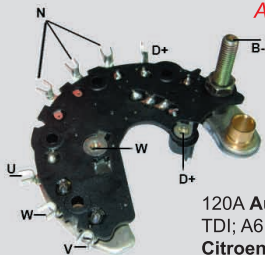

Reemp.Cargo 135494
Valeo 135293, 2521487,
2523972, 592845, 592915,
A546062A, NF016, NF017

120A Audi A4 1.6, 1.8 20V, 1.9 DI,
TDI; A6 1.8T
Citroen AX 1.5D, Berlingo 1.1, Saxo
1.0i, 1.1i, 1.4i, 1.5D, Xsara 1.4, 1.5D,
ZX 1.1, 1.4, 1.5D
Peugeot 106 0.9, 1.1, 1.3, 1.4 XT,
XSI, 1.6, 1.6 Xsi, 1.6 Rallye, 306 1.1,
1.4, 1.6, 405 1.4, Partner 1.1, 1.4