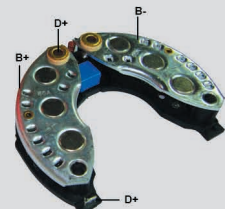

Reemp.Lucas 21224163
Valeo 350011, NC388

120A Renault

Línea VALEO (cont.)

Importado

PD1464

Alternador

Valeo

100363, 100894
100896, 101375
101879, 102058
2100363, 2100894
2100896, 2101375
2101879, 2102056
2102058,
2541414
A13N4T, A13N5T
A13N22T, A13N61T
A13N221, A13N229T
A14N3T, A14N18
A14N28T, A14N32T
A14N91, A14N92