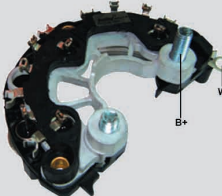

PD1425

Alternador
Bosch
0124415011
0124415012
0124415037

Reemp. Bosch F00M123211 F00M123331

120A **Fiat** Brava, Marea, Stilo, Strada 1.6 16V