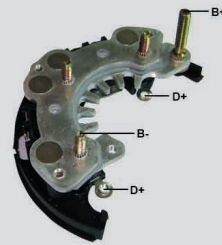

Reemp. Hitachi L165G1320 L170G1320, L190G13201

95A **Mazda** 121 1.1, 1.3i, 1.4i
Nissan 100NX 1.6, Primera 1.6 Stationcar, Sunny 1.4i, 1.6i Stationcar