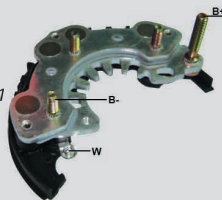

PD1760

Alternador
Bosch
0120484001/011
012/015/020
022/024/118

Reemp. Bosch 1.127.320.692 Cargo 138165

95A **Case** 110, 120, 135 c/A.A
Iveco 75-9A, 80-9A, 80-13A, 80-16A, 90-13A, 90-9A
110-13A, 130-13A, 130-16A
J.Deere
New Holland

Línea HITACHI

Importado

PD1761

Alternador
Hitachi
LR160725
725B/726/738
LR170738B
Lester 13334/564
642/14960
Nissan
2310050Y09