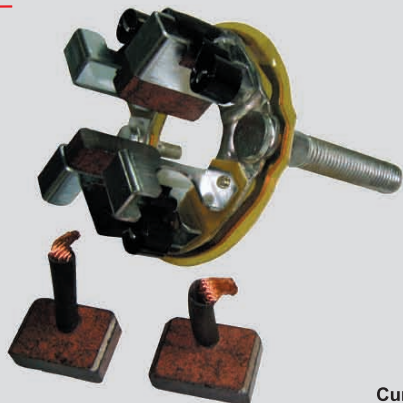

Portaescobillas de Arranques

PE 1090

Hister Autoelevador
Renault

PE 1095

Delco
10478898
10478961
10479292
10479310

Código Orig.
10 453 807
10 470 208
10 500 113

M. Benz 1631 L,
1632 L/ 1632 LS,
1634 LS/ 1938 L
1938 LS/ 1938 S
1944 L/ 2638,
2638 LK/ 2638
LS/ OF 1722,
OH 1628 L

PE 1091

Delco
19011519
19011531
8200040

Cummins 3 103 915
Giro: Sentido Horario

PE 1092

Delco
19011507
19011509
19011511
19011522
19011523
19011524
19011527
8200034
82000039
82000101

CNH Cosechadora A7000
A7700 C Motor Cummins
Cummins 3 102 920/ 3
103 914
Giro: Sentido Horario
Fiat Allis Tractor FD 170,
Allis Grader FG 170/ 170.2,
200/ 200.2
Terex Autoelevador GEP 23